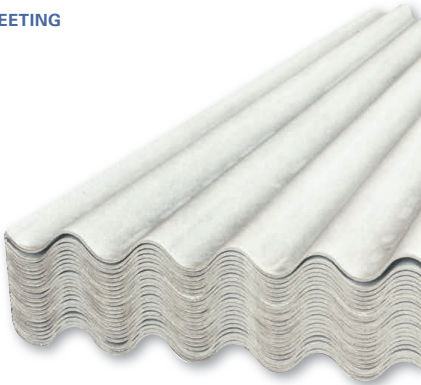

BIG SIX ROOF SHEETING

(per sheet)
6mm
2,4m
SKU: 1052024
687.95
3,0m
SKU: 1052030
859.95
3,6m
SKU: 1052036
1 438.95

**REFLECTIVE
VESTS**
M, L, XL & XXL
SKU: 303424/5/6/8
69.95

HARD HATS
White
SKU: 301352
27.95